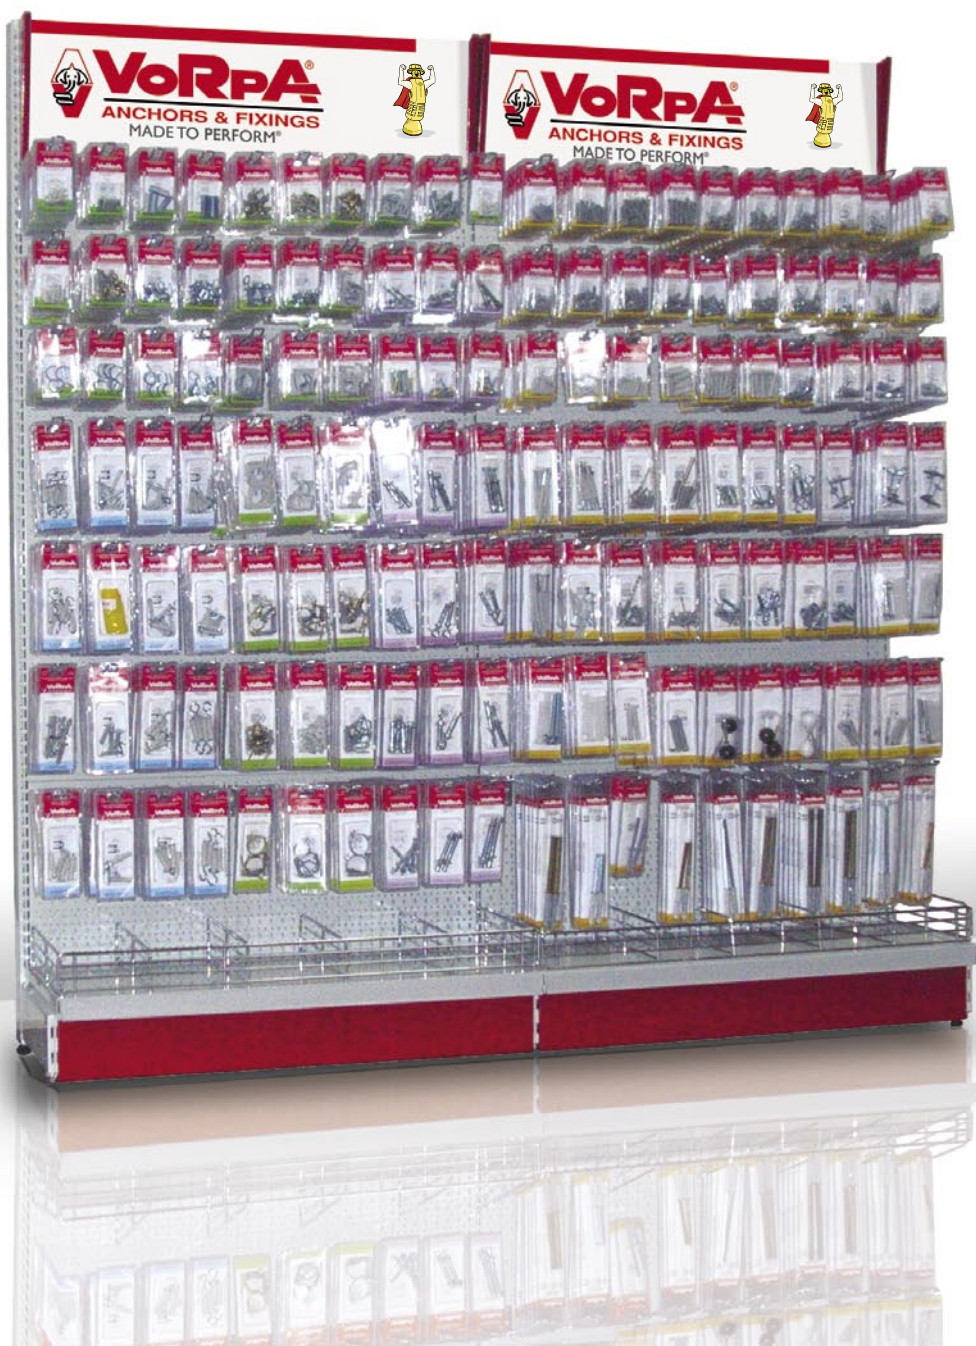

Rinnova il punto vendita con i colori
Boost your sales with colours

IL NUOVO SELF SERVICE VORPA *The new Vorpa self service blisters*

Vorpa VE.A

Tassello in acciaio VE.A con anello

VE.A through steel anchor with clip