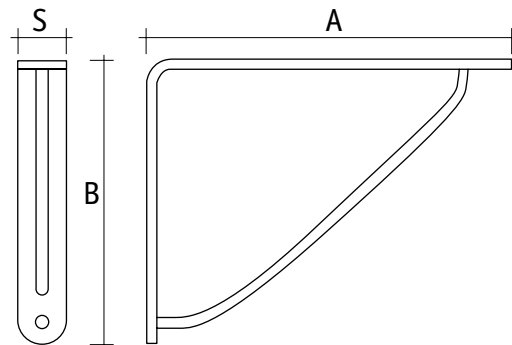

**Reggimensole BG in lamiera verniciate.**  
**Coloured steel shelf brackets BG.**

Art.	Tipo Type	A mm.	B mm.	S mm.	Portata Kg. Capacity Kg.	
385*	BG cm 15	150	110	32	25	10
386*	BG cm 20	200	140	32	30	10
387*	BG cm 24	230	147	38	30	10
388*	BG cm 28	265	167	38	30	10
389*	BG cm 34	327	177	38	40	10
1390*	BG cm 38	365	218	42	40	10

Fissaggi e mensole per ripiani

**NOVITÀ**

**Reggimensole BGO in lamiera cromata e ottonata.**  
**Chrome and brass plated steel shelf brackets BGO.**

Art.	Tipo Type	A mm.	B mm.	S mm.	Portata Kg. Capacity Kg.	
2385	BGO cm 18 cromata/chrome p.	180	140	25	40	10
2386	BGO cm 18 ottonata/brass p.	180	140	25	40	10
2387	BGO cm 24 cromata/chrome p.	240	180	25	45	10
2388	BGO cm 24 ottonata/brass p.	240	180	25	45	10
2389	BGO cm 30 cromata/chrome p.	300	230	25	50	10
2390	BGO cm 30 ottonata/brass p.	300	230	25	50	10