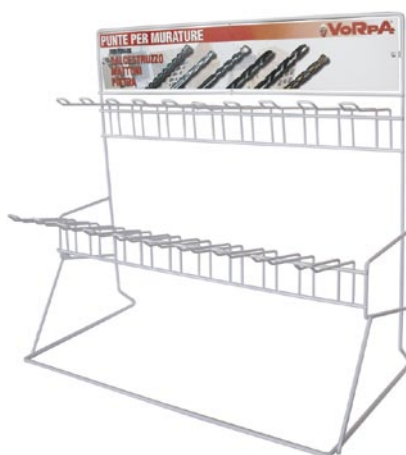

Espositore da banco per punte • Drill bits stand-alone display

NOVITÀ

Art. 5050-Espositore da banco con corredo di n. 212 punte SDS-plus S4.

Art. 5050-Stand-alone display with 212 SDS-plus S4 drills.

Art.	Descrizione/Description		Punte N° Drills pcs
	Lungh. totale	Lungh. utile	
2000	SDS - plus S4 ø 4 X 110	50	12
2051	SDS - plus S4 ø 5 X 110	50	12
2052	SDS - plus S4 ø 5 X 160	100	12
2053	SDS - plus S4 ø 6 X 110	50	12
2054	SDS - plus S4 ø 6 X 160	100	12
2056	SDS - plus S4 ø 8 X 110	50	12
2057	SDS - plus S4 ø 8 X 160	100	12
2058	SDS - plus S4 ø 8 X 210	150	12
2060	SDS - plus S4 ø 10 X 110	50	12
2061	SDS - plus S4 ø 10 X 160	100	12
2062	SDS - plus S4 ø 10 X 210	150	12
2064	SDS - plus S4 ø 12 X 160	100	12
2065	SDS - plus S4 ø 12 X 210	150	10
2066	SDS - plus S4 ø 12 X 260	200	10
2068	SDS - plus S4 ø 14 X 160	100	10
2069	SDS - plus S4 ø 14 X 210	150	10
2070	SDS - plus S4 ø 14 X 260	200	6
2073	SDS - plus S4 ø 16 X 210	150	8
2076	SDS - plus S4 ø 18 X 210	150	8
2078	SDS - plus S4 ø 20 X 260	200	6

Art.	Tipo Type	
5050	Espositore con corredo 212 punte SDS-plus S4 Stand-alone display with 212 SDS-plus S4 drills	

Dimens. h. cm.52 x largh. cm.63 x gancio cm. 23

Size: h. cm.52 x w. cm.63 x hook cm. 23

Art.	Tipo Type	
5000	Espositore vuoto punte Drill empty display	