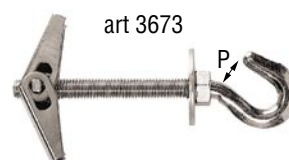

Vorpa VBE

Ancora VBE pesante in acciaio M8

Heavy duty wing toggle VBE M8

Articolo	Cod. EAN	Descrizione	Prezzo 1 Pz	Confezione	Imballo	Diametro foro	Max spessore parete	Ø occhiolo	P occhiolo
Code		Type	Price 1 Pc	Box	Counter Box	Hole diameter	Max wall thickness	Eye diameter	P eye bolt
			€	Pezzi/Pcs	Pezzi/Pcs	mm	mm	mm	mm
3670	8011424036706	VBE vite M8x100 8.8		25		20	70		
3671	8011424036713	VBE barra M8		25		20	60		
3672	8011424036720	VBE occh. chiuso M8		25		20	45	16	
3673	8011424036737	VBE occh. aperto M8		25		20	45		10
3674	8011424036744	VBE M8 solo ancora		50		20