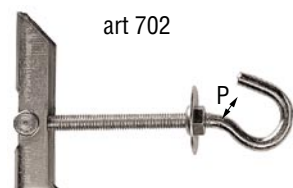

FISSAGGI PER CARTONGESSO

CEILING AND PLASTERBOARD FIXINGS

Vorpa **VBB**

Ancora VBB basculante in acciaio M6

Wing toggle VBB M6

| Articolo    | Cod. EAN      | Descrizione         | Prezzo<br>1 Pz | Confezione | Imballo        | Diametro<br>foro | Max spessore<br>parete | Ø<br>occhiolo   | P<br>occhiolo |
|-------------|---------------|---------------------|----------------|------------|----------------|------------------|------------------------|-----------------|---------------|
| Code        |               | Type                | Price<br>1 Pc  | Box        | Counter<br>Box | Hole<br>diameter | Max wall<br>thickness  | Eye<br>diameter | P<br>eye bolt |
|             |               |                     | €              | Pezzi/Pcs  | Pezzi/Pcs      | mm               | mm                     | mm              | mm            |
| <b>703</b>  | 8011424007034 | VBB vite M6x100 4.8 |                | 50         |                | 16               | 31                     |                 |               |
| <b>700</b>  | 8011424007003 | VBB barra e dado M6 |                | 50         |                | 16               | 31                     |                 |               |
| <b>701</b>  | 8011424007010 | VBB occh. chiuso M6 |                | 50         |                | 16               | 31                     | 14              |               |
| <b>702</b>  | 8011424007027 | VBB occh. aperto M6 |                | 50         |                | 16               | 31                     |                 | 10            |
| <b>1700</b> | 8011424017002 | VBB M6 solo ancora  |                | 50         |                | 16               |                        |                 |               |

art 703

art 700

art 701

art 702

art 1700

Vorpa **HZC**

Tassello HZC in acciaio per calcestruzzo cellulare e forati

Steel claw anchor HZC