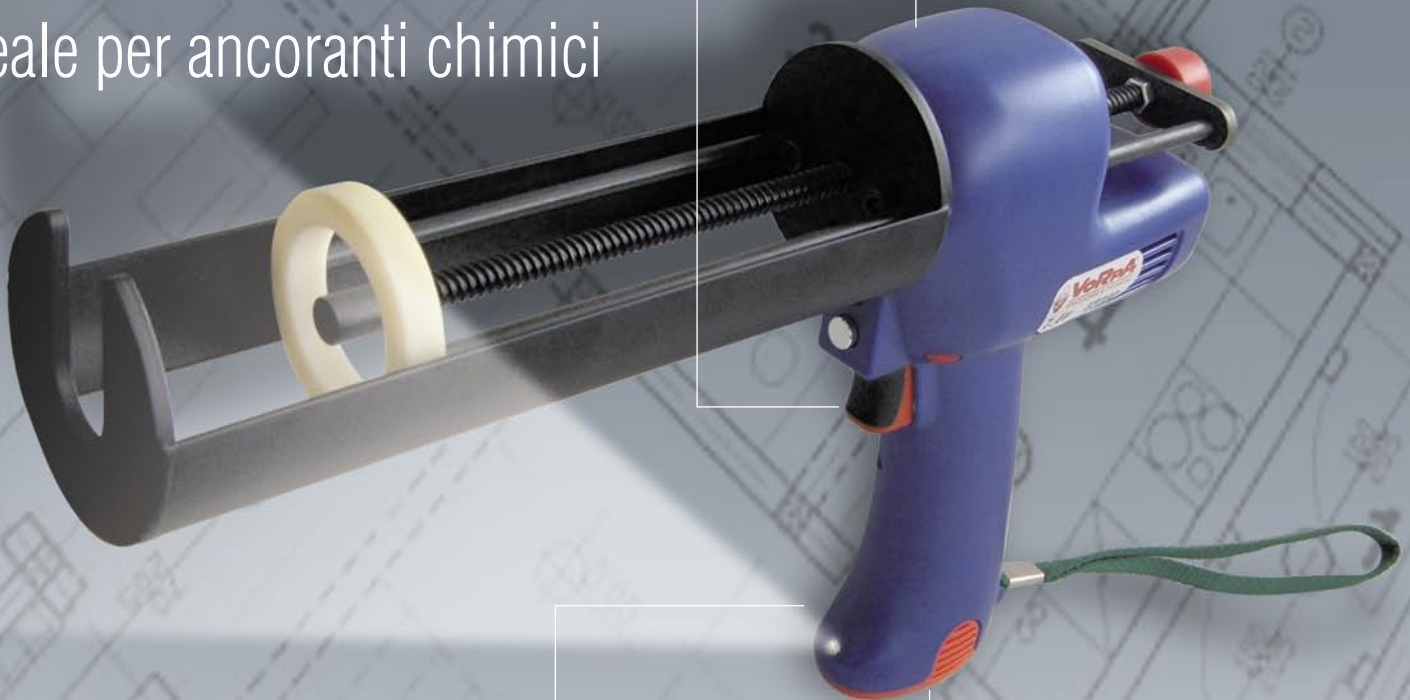

Pistola a batteria per cartucce coassiali 380/400 ml

INTERRUTTORE A PRESSIONE

Ottimo controllo e regolazione della velocità di espulsione

PESO CONTENUTO

Solo 1,5 Kg, batteria inclusa

Ideale per ancoranti chimici

LUCE AUSILIARIA A LED ON-OFF

La luce a led consente buona illuminazione in luoghi di lavoro oscuri, angolature e durante le ore di buio.

BATTERIA RICARICABILE AL "LI-ION" 7.4 VOLT

Batteria, a lunga autonomia di carica, nessuna conseguenza sulla memoria, facile trasportabilità ed estrema leggerezza.

PRINCIPALI CARATTERISTICHE DELLA PISTOLA

- Sistema antigocciolamento
- Facile da trasportare grazie all'apposita valigetta in plastica e al peso estremamente leggero
- Batteria al "Li-ion" ultra leggera a lunga autonomia, nessuna conseguenza sulla memoria
- Con ogni carica di batteria si possono estrarre fino a 70 cartucce da 380 ml
- Batteria dotata di lunga vita fino a 500 cicli carica/scarica
- Luce ausiliaria a led
- Interruttore a pressione per la regolazione della velocità

ALTA EFFICIENZA
DI TRASMISSIONE
(FORZA MASSIMA 400 kgf)

LUCE AUSILIARIA A LED

MISURA VALIGETTA cm 40X30X8
PESO kg 2,8