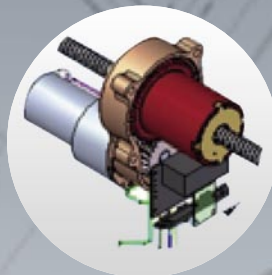

Pistola a batteria per cartucce coassiali 380/400 ml

INTERRUTTORE A PRESSIONE

Ottimo controllo e regolazione della velocità di espulsione

PESO CONTENUTO

Solo 1,5 Kg, batteria inclusa

Ideale per ancoranti chimici

ALTA EFFICIENZA
DI TRASMISSIONE
(FORZA MASSIMA 400 kgf)

LUCE AUSILIARIA A LED

MISURA VALIGETTA cm 40X30X8
PESO kg 2,8